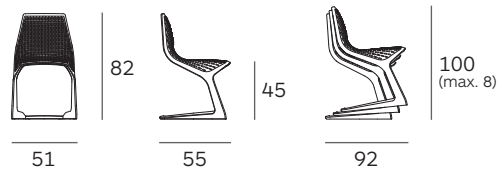

# MYTO chair

Konstantin Grcic

**PLANK**<sup>®</sup>

Mod. 1207-20

Sedia a sbalzo interamente prodotta in plastica nei colori nero, bianco, rosso traffico, arancio puro, giallo verde, blu chiaro. Impilabile, per uso interno ed esterno.

Cantilever chair entirely made of plastic in black, white, traffic red, pure orange, yellow green, light blue. Stackable, for in and outdoor.

Freischwinger Stuhl aus Kunststoff in den Farben schwarz, weiss, verkehrsrot, reinorange, gelbgrün, hellblau. Stapelbar, für Innen und Außenbereich.