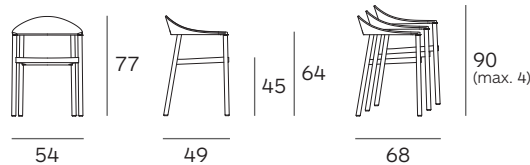

MONZA armchair

Konstantin Grcic

PLANK®

Mod. 1209-40

Poltroncina impilabile, struttura in frassino, rovere o noce canaletto verniciato naturale o frassino tinto verniciato nero o bianco. Schienale in polipropilene nei colori nero, bianco, rosso traffico, rosso vino, azzurro, giallo verde, café latte, caramello, marrone terra. Cuscino opzionale in tessuto o pelle. Disponibile con sistema d'aggiancio.