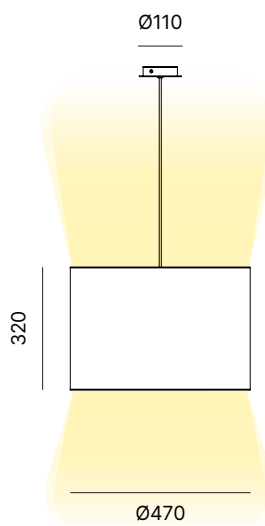

Pendant lamp

HALF MOON

Pendant lamp with linen or cotton shade with white or colored inside.

Lampada a sospensione con paralume in lino o cotone, con interno coprente bianco o colorato.

MAX 3XE27 60W

220-240V

T/fase

CE IP20

SHADE FINISH OPTIONS FINITURE PARALUME

FRAME FINISH OPTIONS FINITURE STRUTTURA

Half Moon collection

38

82